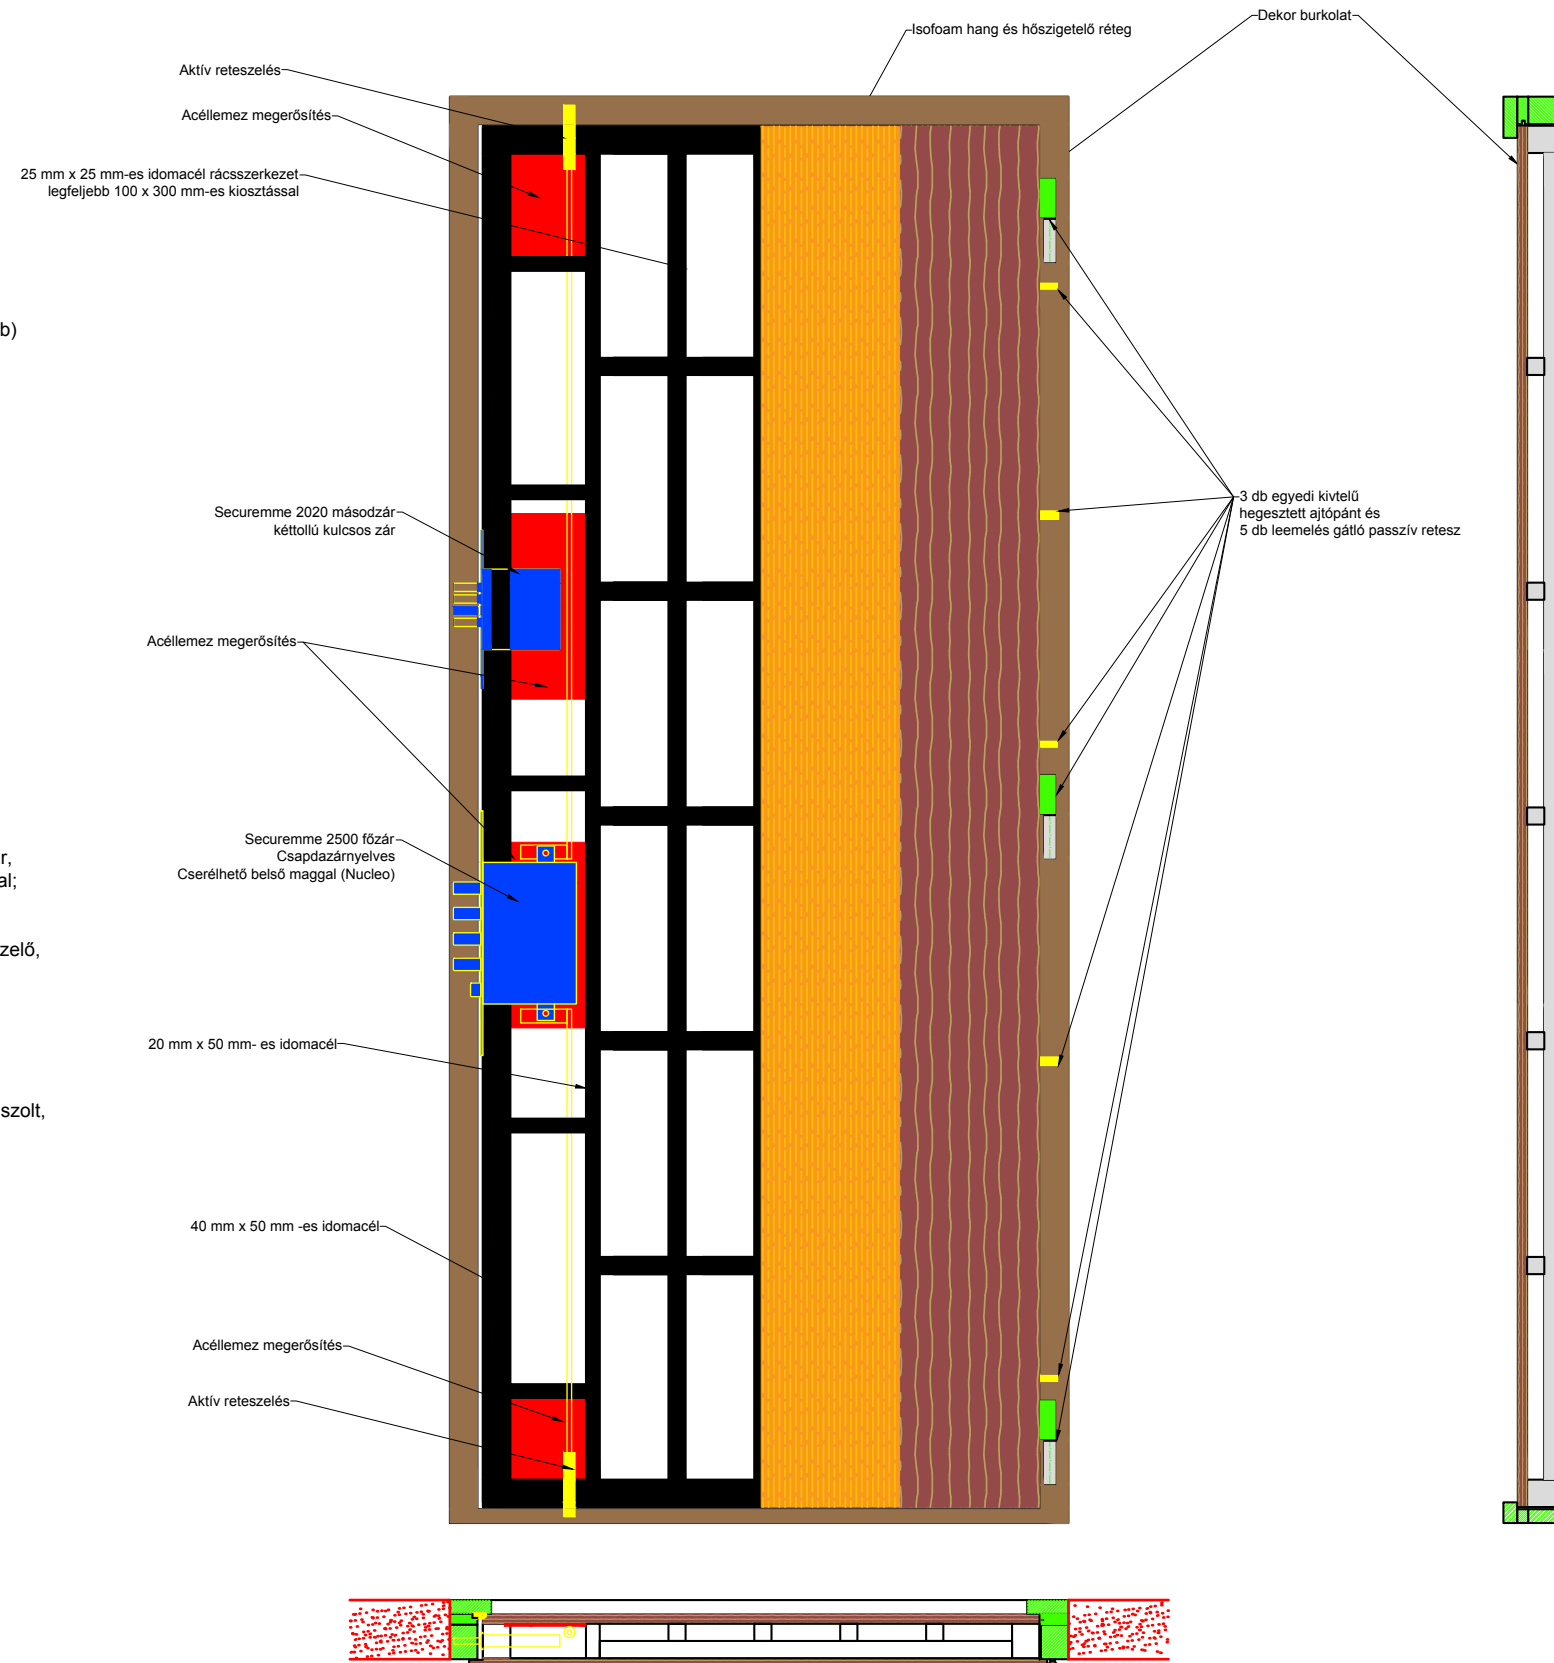

PREMIUM

- Az ajtópántok felől 5 db passzív és oldalirányba 10 db aktív (mindösszesen 15 db) záródási pont;

- Idomacél tokszerkezet, tokszerkezetben körbefutó gumitömítés (Trelleborg);

- Hő- és hangszigetelés a burkolatok között (Isofoam);

- Leemelés és befesztés elleni védelem;

- Idomacél ajtószervezet, a burkolatok között max. 100 x 300 mm-es kiosztású hegesztett, idomacél rácsszerkezet, üvegyapot szigeteléssel kitöltve;

- 3db egyedi, bronzperselyen forgó, hegesztett kivitelű ajtópánt;

- Acéllemez megerősítés a zártest fölött a támadás felőli oldalon;

- Főzár: SECUREMME 2500 csapda-zárnyelves, háromirányú, kéttollú kulcsos zár, cserélhető belső maggal (Nucleo), 4 ütemben 4 + 2 ponton reteszelt, 3db kulccsal;

- Másodzár: SECUREMME 2020, kéttollú kulcsos zár, 4 ütemben 4 ponton reteszelt, 3db kulccsal;

- Kívül és belül a 12 legkedveltebb színből választható HDF dekorlemez burkolat;

- Ovális alakú, PI460 sorozatú desing rozetták porvédővel a belső oldalon, szálcsiszolt, króm, ezüst, fényes réz, matt réz vagy bronz színben

- 1 pár kilincskészlet hozzávaló címmel

PRS Plusz
Vagyonsvédelmi Kft.

PREMIUM