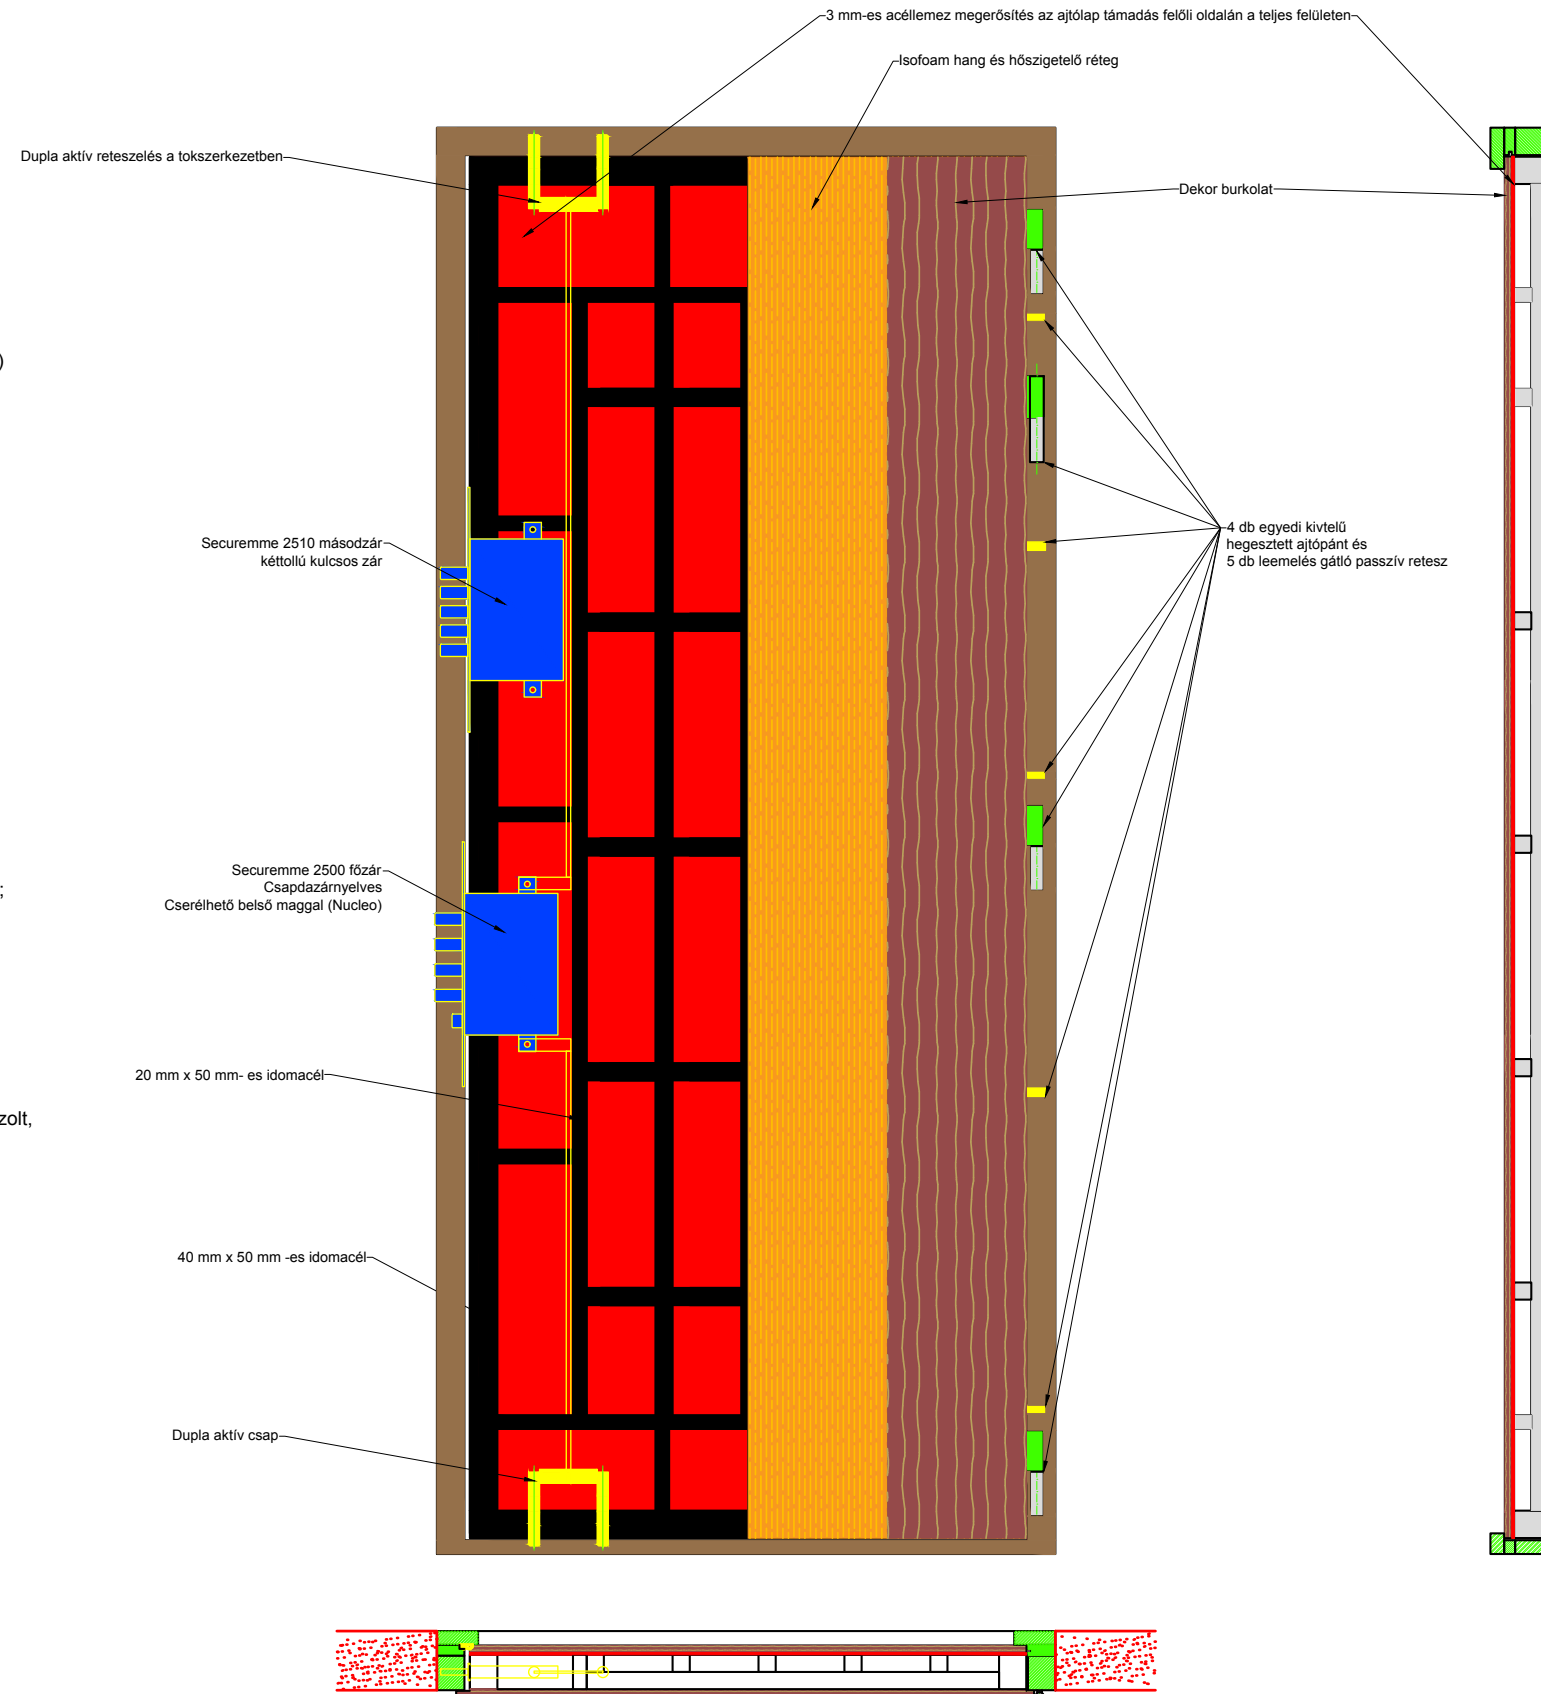

# PROFESSIONAL

- Az ajtópántok felől 5 db passzív és oldalirányba 13 db aktív (mindösszesen 18 db) záródási pont;
- Idomacél tokszerkezet, tokszerkezetben körbefutó gumitömítés (Trelleborg);
- Hő- és hangszigetelés a burkolatok között (Isofoam);
- Leemelés és befesztés elleni védelem;
- Idomacél ajtószervezet, a burkolatok között max. 100 x 300 mm-es kiosztású hegesztett, idomacél rácsszerkezet, üveggyapot szigeteléssel kitöltve;
- 4 db egyedi, bronzperselyen forgó, hegesztett kivitelű ajtópánt;
- Acéllemez megerősítés a teljes ajtólap felületén, a támadás felőli oldalon
- Főzár: SECUREMME 2500 csapda-zárművel, háromirányú, kéttollú kulcsos zár, cserélhető belső maggal (Nucleo), 4 ütemben 4 + 2 ponton reteszelő, 3db kulccsal;
- Másodzár: SECUREMME 2510, kéttollú kulcsos zár cserélhető belső maggal (Nucleo), 4 ütemben 5 ponton reteszelő, 3db kulccsal;
- Kívül és belül a 12 legkedveltebb színből választható HDF dekorlemez burkolat;
- Ovális alakú, PI460 sorozatú desing rozetták porvédővel a belső oldalon, szálcsiszolt, króm, ezüst, fényes réz, matt réz vagy bronz színben
- 1 pár kilincskészlet hozzávaló címmel