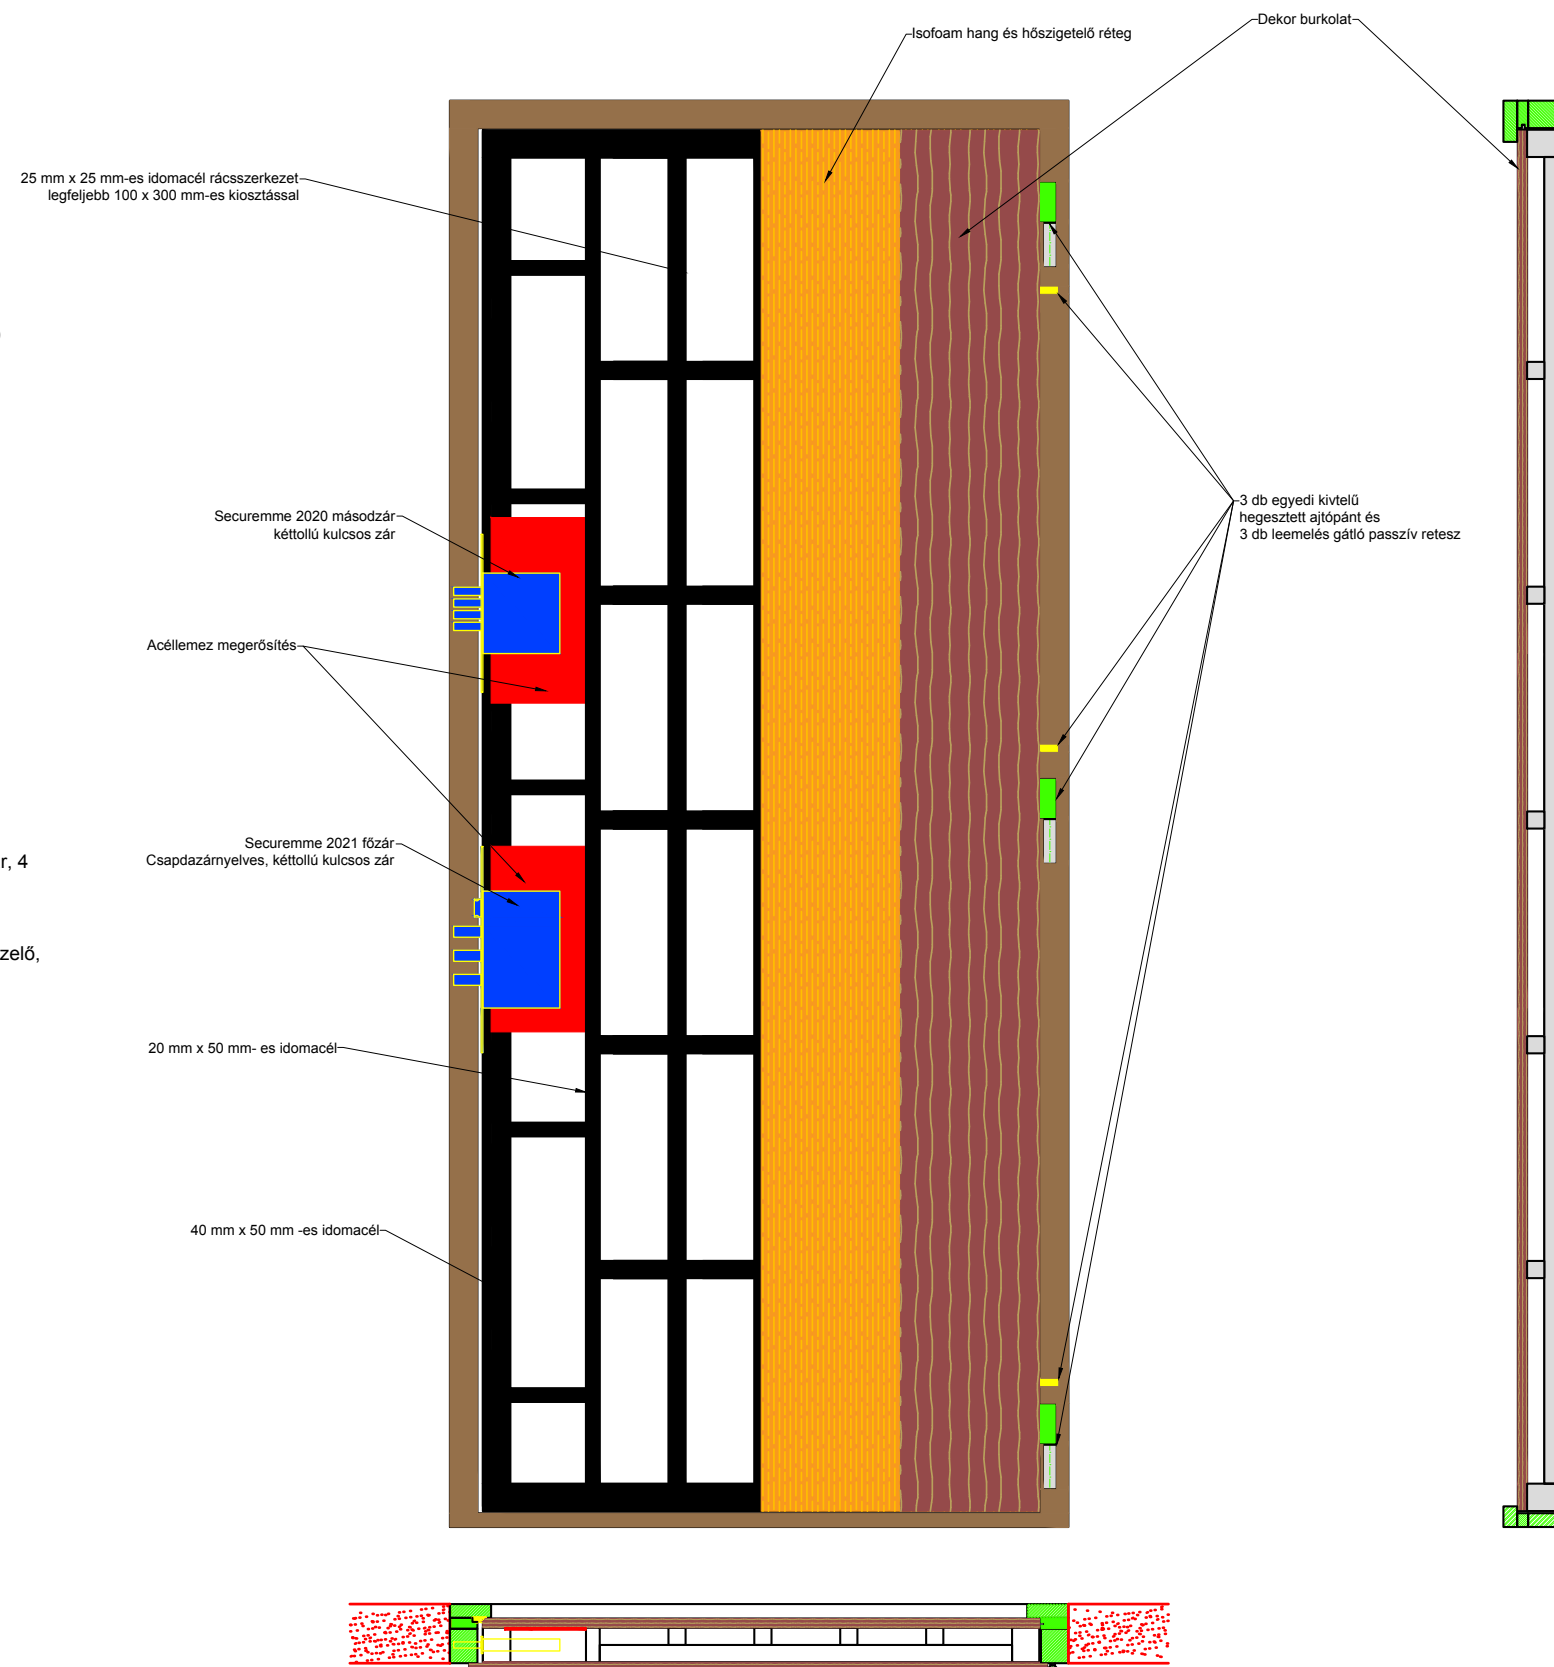

# SIMPLE

- Az ajtópántok felől 3db passzív és oldalirányba 7 db aktív (mindösszesen 10 db) záródási pont;
- Idomacél tokszerkezet, tokszerkezetben körbefutó gumitömítés (Trelleborg);
- Hő- és hangszigetelés a burkolatok között (Isofoam);
- Leemelés és befesztés elleni védelem;
- Idomacél ajtószervezet, a burkolatok között max. 100 x 300 mm-es kiosztású hegesztett, idomacél rácsszerkezet, üvegyapot szigeteléssel kitöltve;
- 3db egyedi, bronzperselyen forgó, hegesztett kivitelű ajtópánt;
- Acéllemez megerősítés a zártest fölött a támadás felőli oldalon;
- Főzár: SECUREMME 2021 csapda-zárnyelves, háromirányú, kéttollú kulcsos zár, 4 ütemben 3 ponton reteszelő, 3db kulccsal;
- Másodzár: SECUREMME 2020 , kéttollú kulcsos zár, 4 ütemben 4 ponton reteszelő, 3db kulccsal;
- Kívül és belül a 12 legkedveltebb színből választható HDF dekorlemez burkolat;
- Négyzet alakú szálciszolt króm, vagy réz rozetta, porvédővel a belső oldalon;
- 1 pár kilincskészlet hozzávaló címmel

PRS Plusz  
Vagyonvédelmi Kft.

Simple ajtó