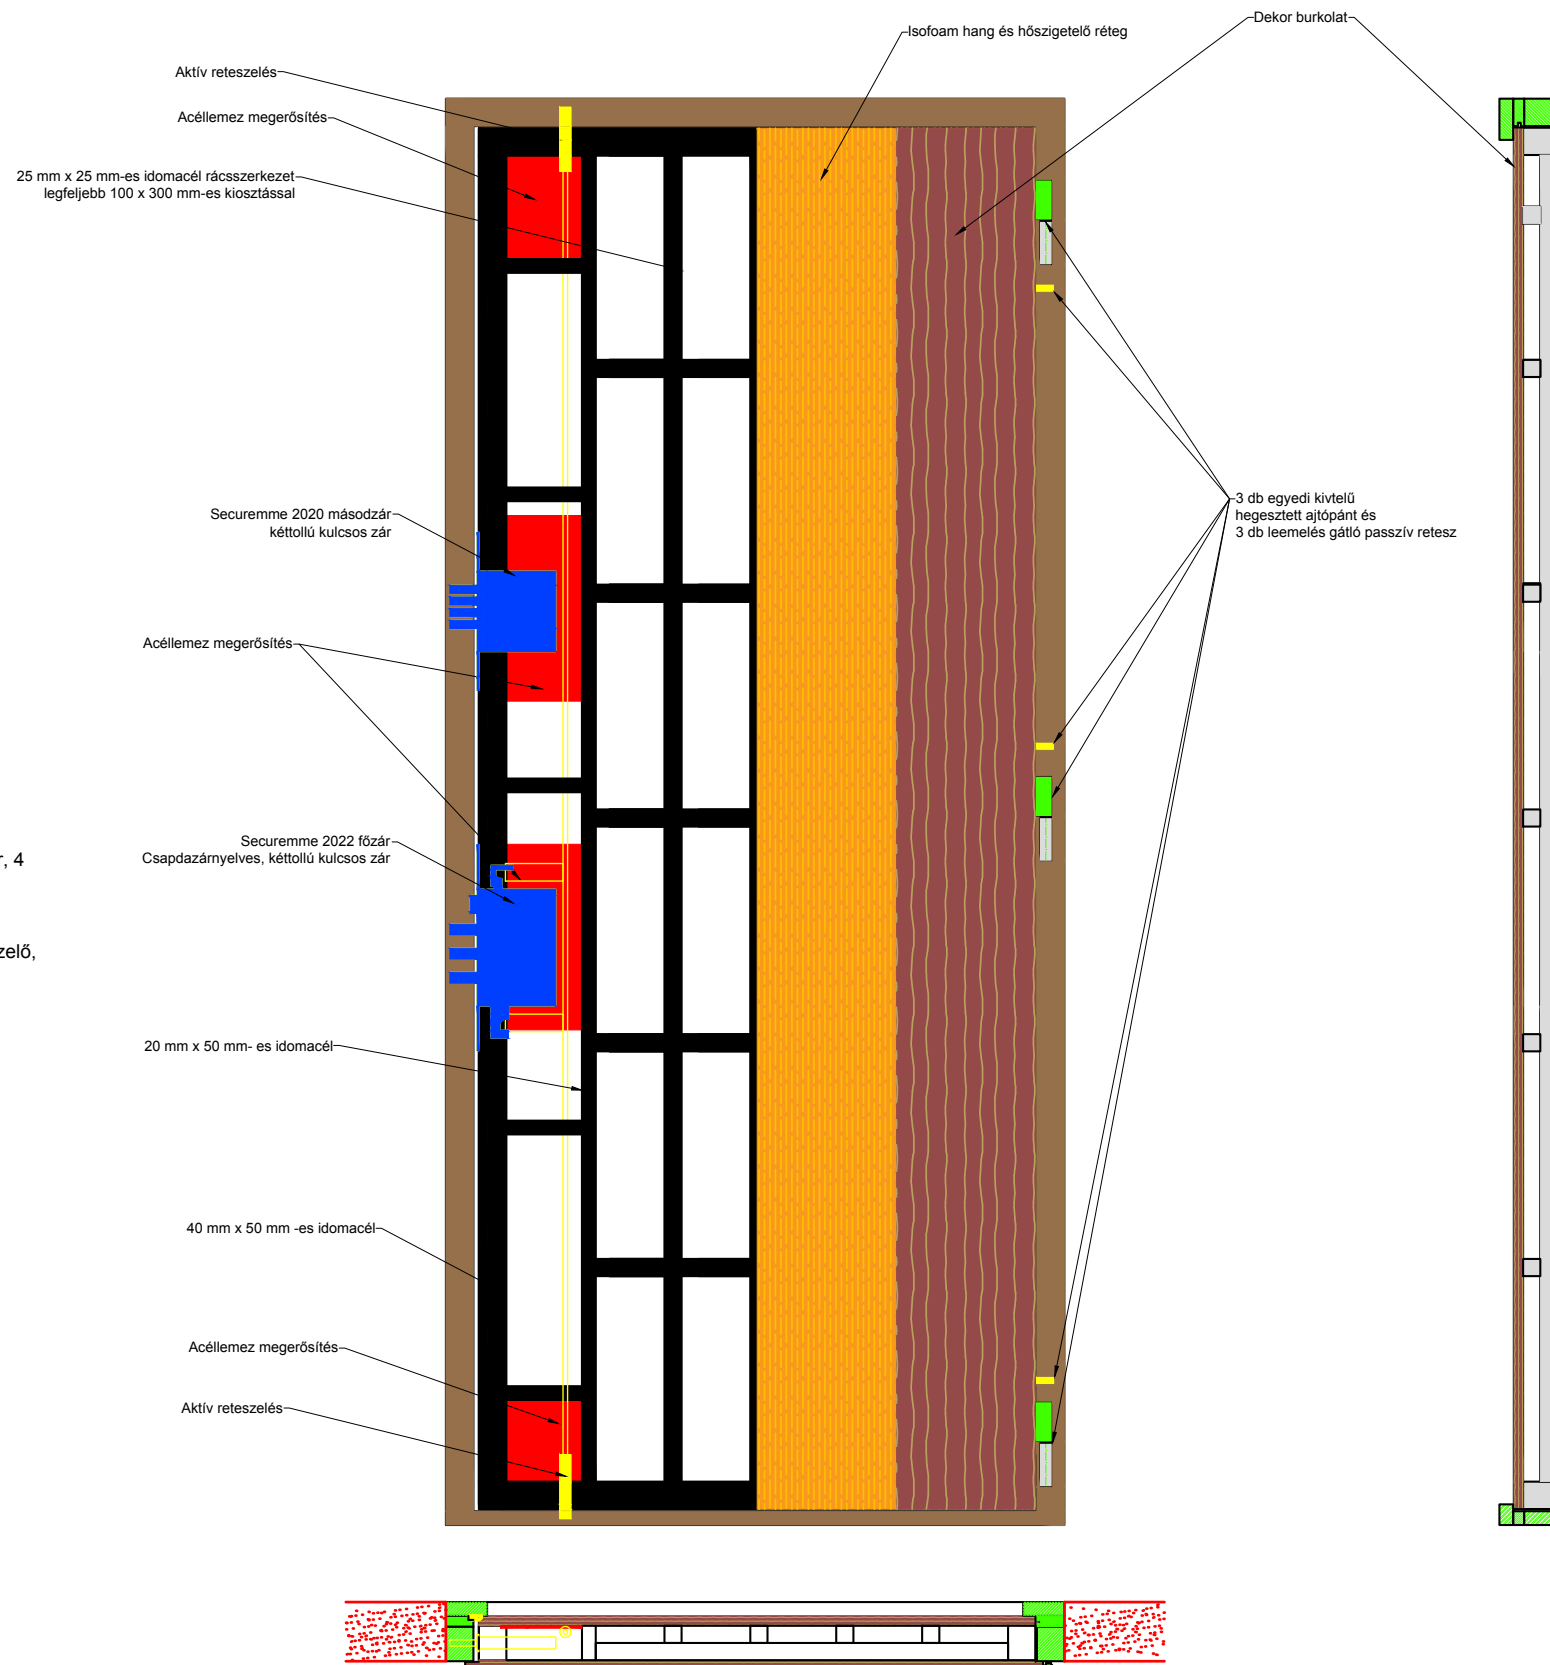

STANDARD

- Az ajtópántok felől 3db passzív és oldalirányba 9 db aktív (mindösszesen 12 db) záródási pont;
- Idomacél tokszerkezet, tokszerkezetben körbefutó gumitömítés (Trelleborg);
- Hő- és hangszigetelés a burkolatok között (Isofoam);
- Leemelés és befesztés elleni védelem;
- Idomacél ajtószervezet, a burkolatok között max. 100 x 300 mm-es kiosztású hegesztett, idomacél rácsszerkezet, üvegyapot szigeteléssel kitöltve;
- 3db egyedi, bronzperselyen forgó, hegesztett kivitelű ajtópánt;
- Acéllemez megerősítés a zártest fölött a támadás felőli oldalon;
- Főzár: SECUREMME 2022 csapda-zárnyelves, háromirányú, kéttollú kulcsos zár, 4 ütemben 3 ponton reteszelő, 3db kulccsal;
- Másodzár: SECUREMME 2020 , kéttollú kulcsos zár, 4 ütemben 4 ponton reteszelő, 3db kulccsal;
- Kívül és belül a 12 legkedveltebb színből választható HDF dekorlemez burkolat;
- Négyzet alakú szálciszolt króm, vagy réz rozetta, porvédővel a belső oldalon;
- 1 pár kilincskészlet hozzávaló címmel

PRS Plusz
Vagyonvédelmi Kft.
Standard ajtó